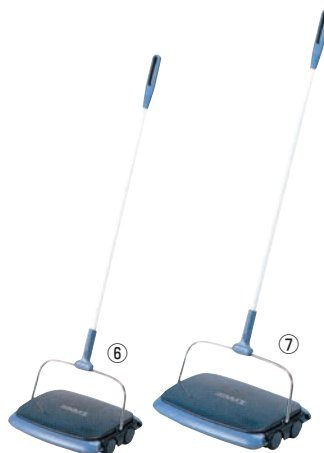

①ダストトレ

㊦

ページコード	商品コード	価格
AZ614	4-2500-0101 3721520	¥3,500

266×124×H830
材質:本体/ポリプロピレン
柄/アルミ
ヘラ/合成ゴム
●柄が長く掃きこみが楽な樹脂製チリトリです。
※ホーキは別売です。

デカチリトリ (車輪付)

㊦

ページコード	商品コード	価格
②グリーン	4-2500-0201 2871910	¥4,350
③ダークグレー	4-2500-0301 2871930	¥4,350

使用時:302×470(グリップ含む)×H675
収納時:302×220(グリップ含む)×H874
材質:本体・グリップ/ポリプロピレン(再生樹脂80%)
柄/アルミパイプ
●本体後部に大型の車輪付。床との摩擦による接地面の「すり減り」も大幅に軽減

④コンドルブンチリ

㊦

ページコード	商品コード	価格
TW-BL	4-2500-0401 4973500	¥2,500

277×120×H820
材質:スチール(メラミン焼付)

⑤BMちりとり

㊦

ページコード	商品コード	価格
4-2500-0501	1186400	¥3,200

295×335×H690
材質:鋼板に粉体塗装
●ホーキについてゴミを取れるクシ付です。

カーペット用 手動掃除機

㊦

ページコード	商品コード	価格
⑥CS-300	4-2500-0601 0102200	¥6,400
⑦CS-500	4-2500-0701 0102300	¥12,200

CS-300
226×197×全長1,143

CS-500
336×281×全長1,133
●優れたゴミとり性能!大き目のゴミもラクらく取ります。
●耐久力がアップ
●使用後のメンテナンスが簡単
糸くずや髪の毛がからみついてても、付属のブラシクリーナーを使えば簡単に取れます。